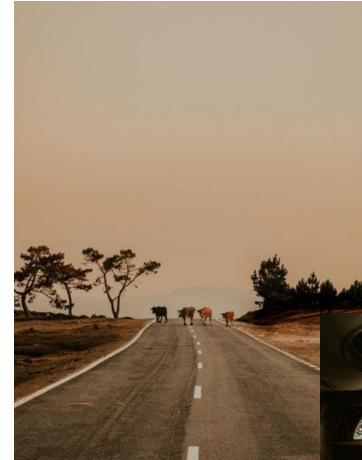

Màster

Gènere

Comunicació

Práctica Foto

Yolanda Amado Vilar

FOTOGRAFÍA PROPIA QUE REPRESENTA LA PANDEMIA

Prohibición
física, bloqueo
emocional,
confinamiento,
silencio,
oscuro,
sentimiento.

FOTOGRAFÍA PREFERIDA DE COVID PHOTO DIARIES

<https://www.covidphotodiaries.org/archivo-covid-photo-diaries/>

FOTÓGRAFA: Luz A. González (@llum_photography)

<https://www.llumphotography.com/>

https://www.instagram.com/llum_photography/

FOTÓGRAFA: Luz A. González (@llum_photography)